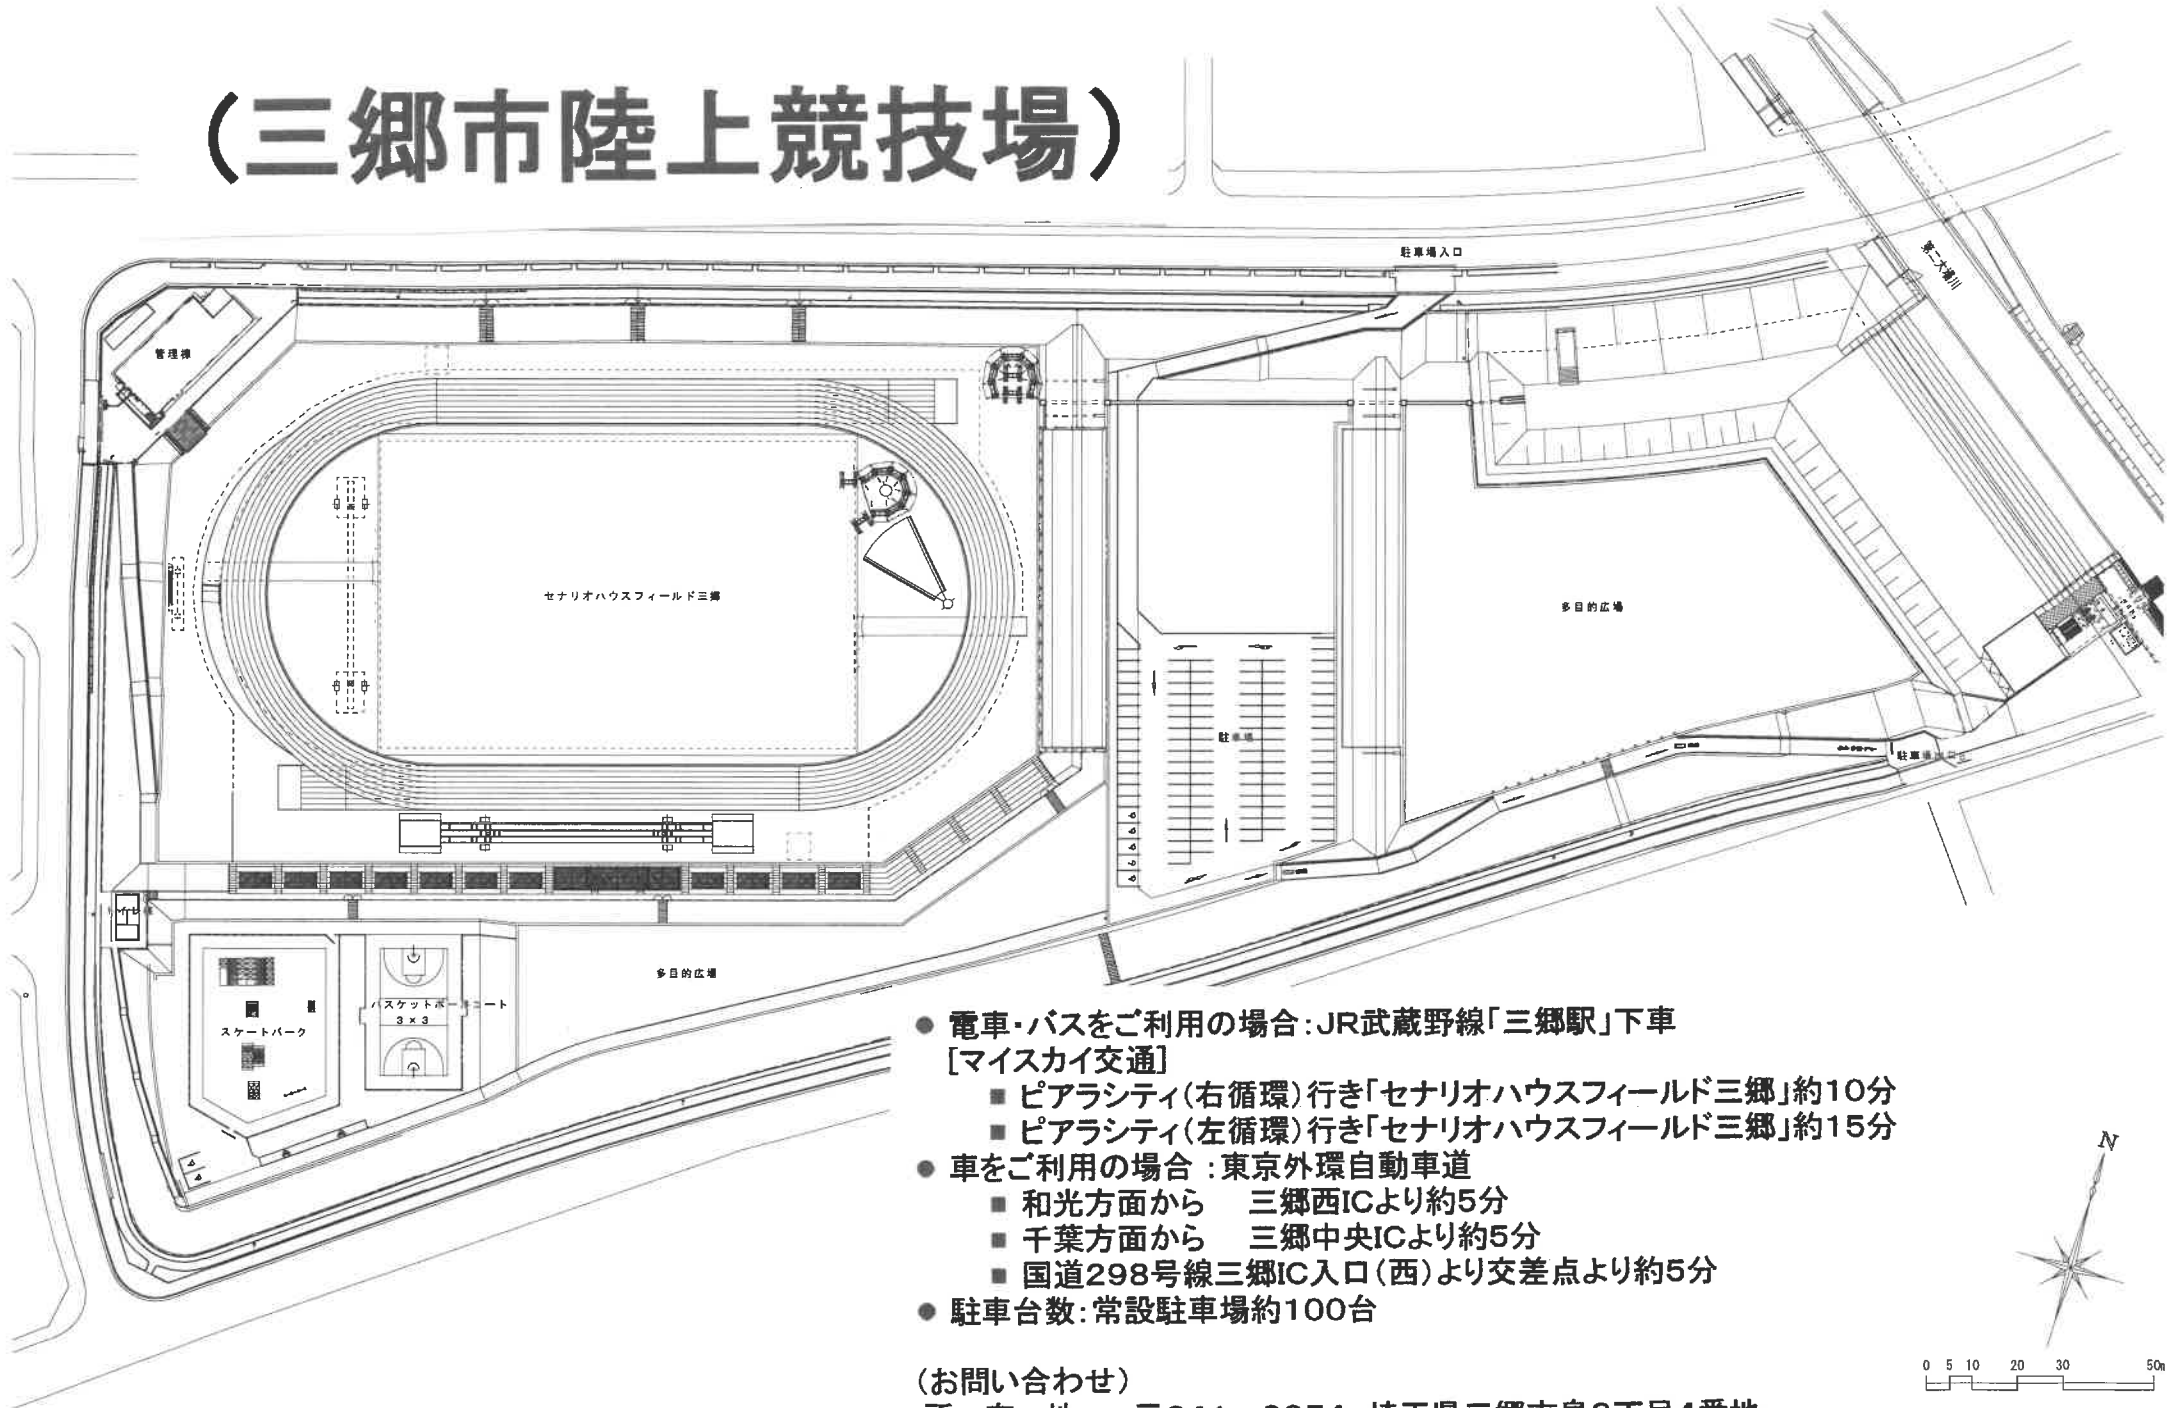

(三郷市陸上競技場)

- 電車・バスをご利用の場合：JR武蔵野線「三郷駅」下車
[マイスカイ交通]
 - ピアラシティ(右循環)行き「セナリオハウスフィールド三郷」約10分
 - ピアラシティ(左循環)行き「セナリオハウスフィールド三郷」約15分
- 車をご利用の場合：東京外環自動車道
 - 和光方面から 三郷西ICより約5分
 - 千葉方面から 三郷中央ICより約5分
 - 国道298号線三郷IC入口(西)より交差点より約5分
- 駐車台数：常設駐車場約100台