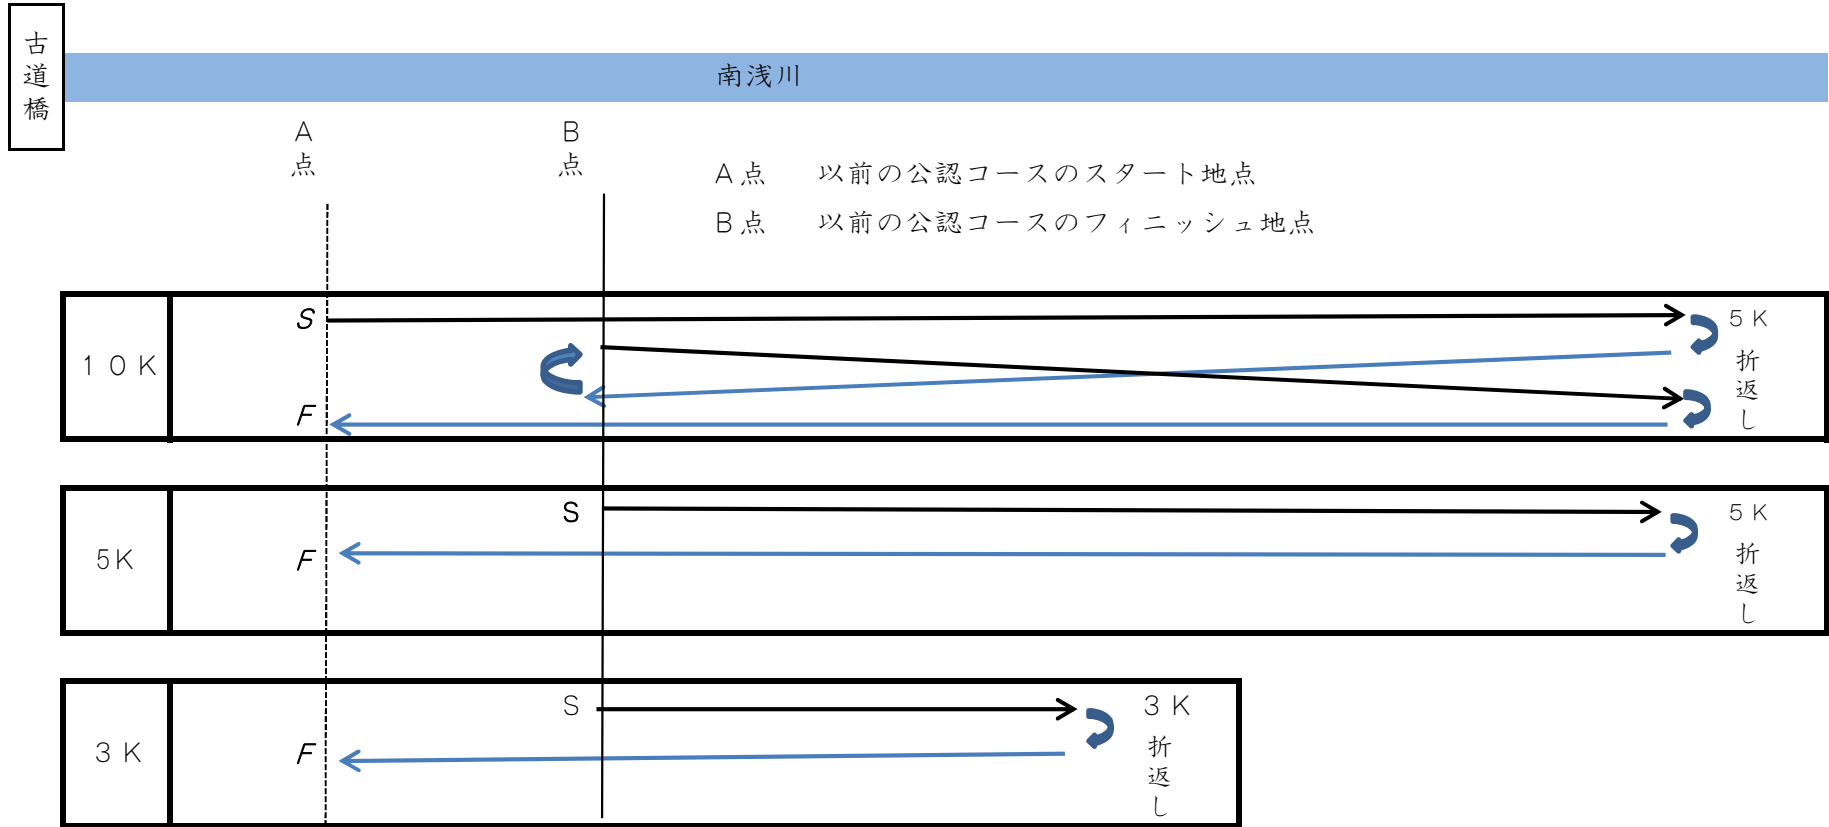

# 浅川ゆったりロード 武蔵陵マラソンコース

第40回武蔵陵マラソン大会 スタート・フィニッシュ関係図

距離表示は、後1Kのみ