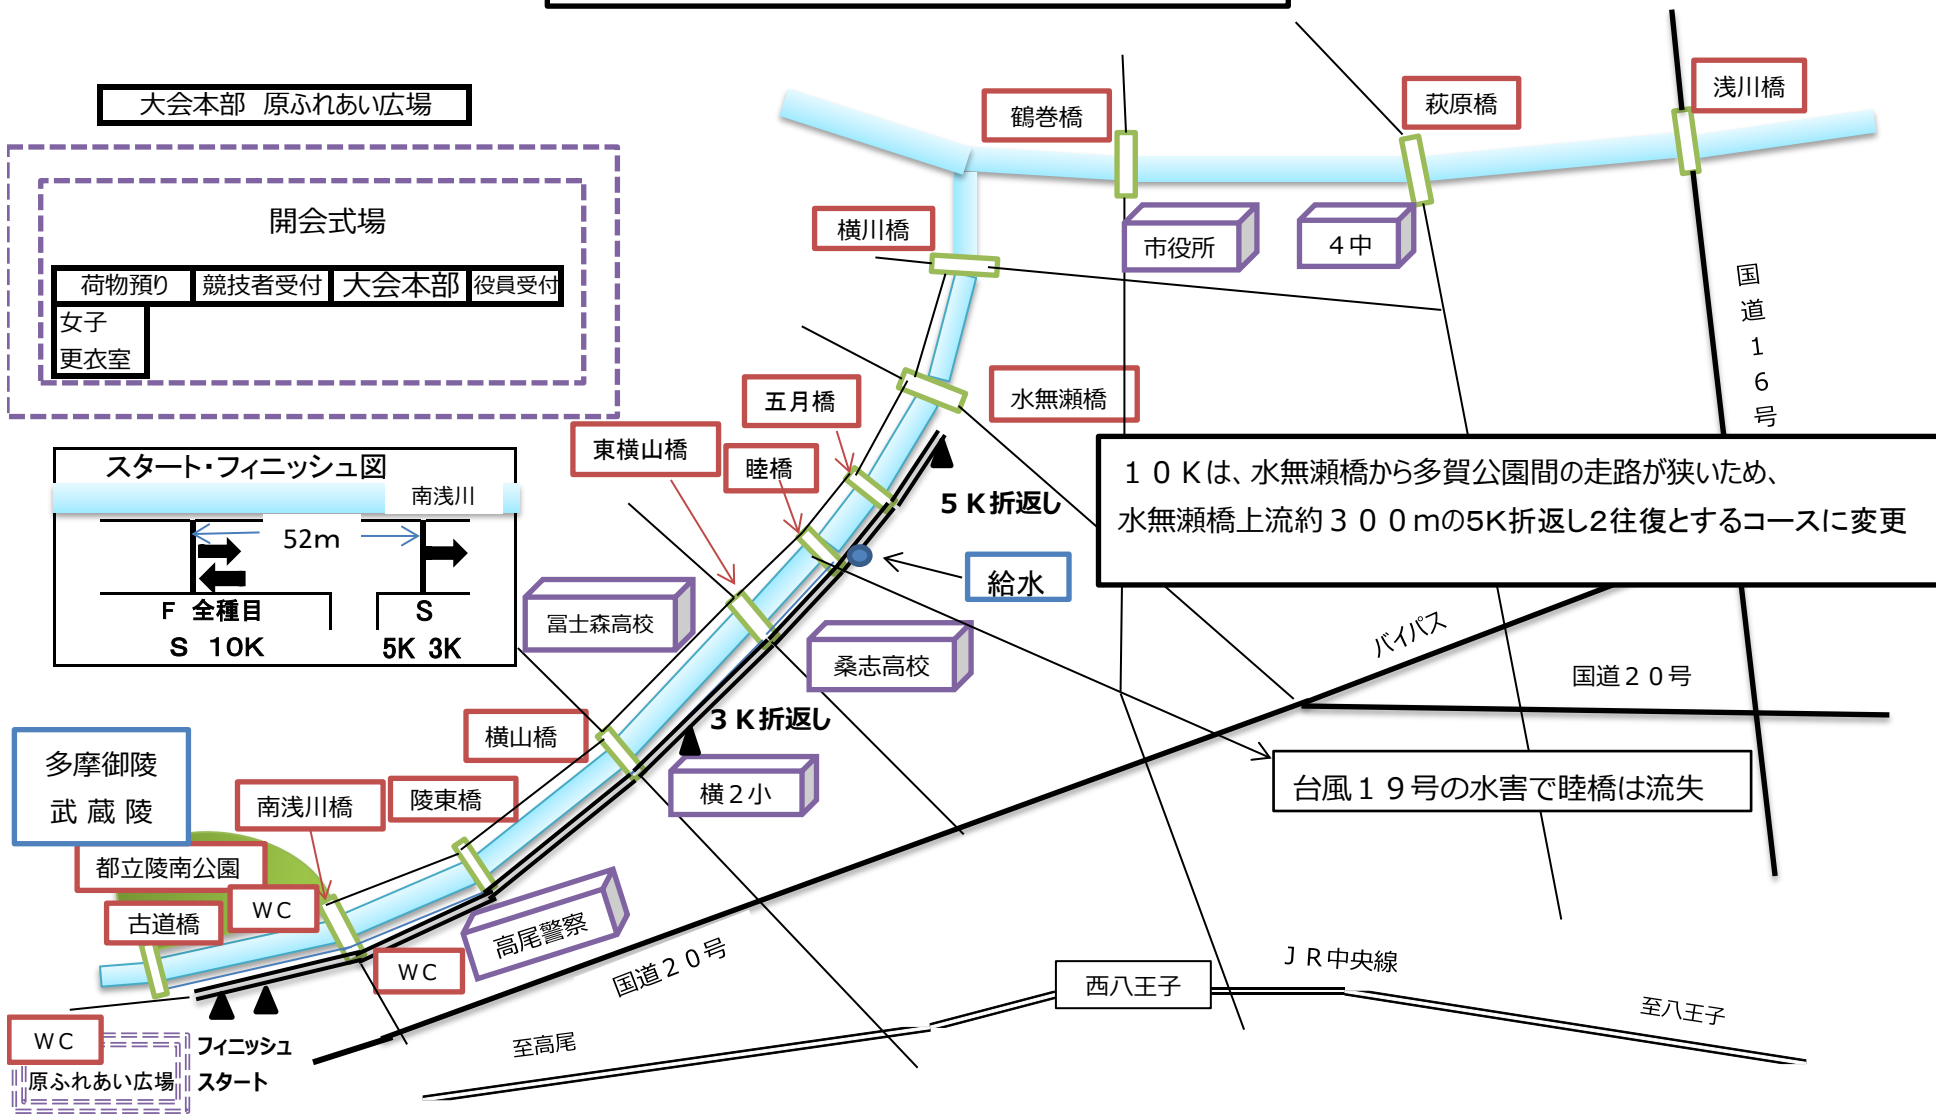

# 浅川ゆったりロード 武蔵陵マラソンコース

第40回武蔵陵マラソン大会 スタート・フィニッシュ関係図

距離表示は、後1Kのみ