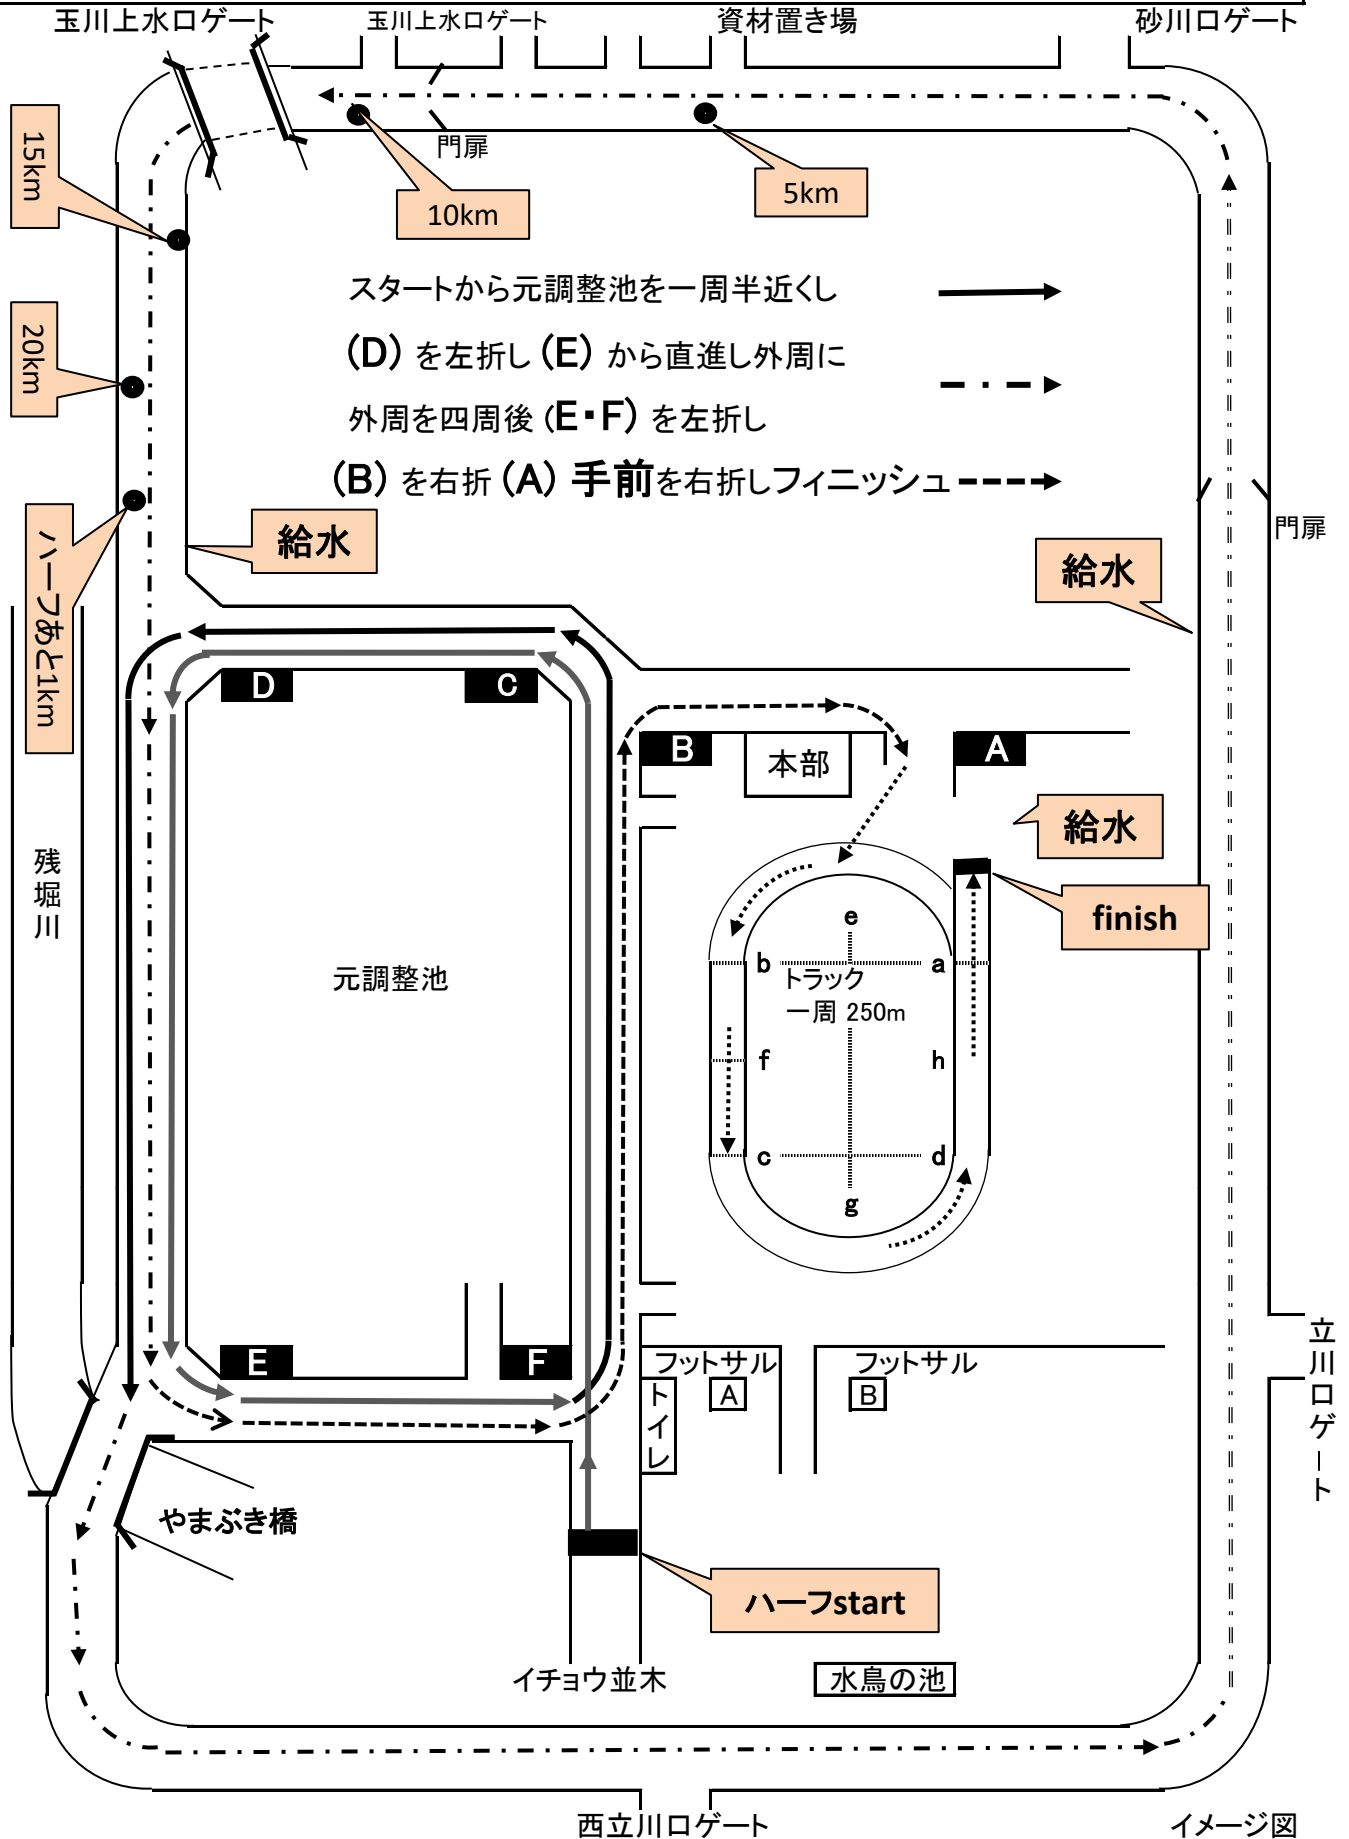

国営昭和記念公園・東京マスタース・ハーフマラソン公認コース図

国営昭和記念公園・東京マスタース・10km公認コース図

玉川上水口ゲート 玉川上水口ゲート 資材置き場 砂川口ゲート

イメージ図

国営昭和記念公園 東京マスタース・5kmコース図

玉川上水ロゲート 玉川上水ロゲート 資材置き場 砂川ロゲート

5kmあと1km

矢印に従い進み (D) を左折 (C・B) を通過し (A) 手前 を右折し フィニッシュする

給水

給水

給水

finish

5km start

残堀川

門扉

立川ロゲート

やまぶき橋

イチョウ並木

水鳥の池

西立川ロゲート

イメージ図

本部

フットサル
トイレ
A

フットサル
B