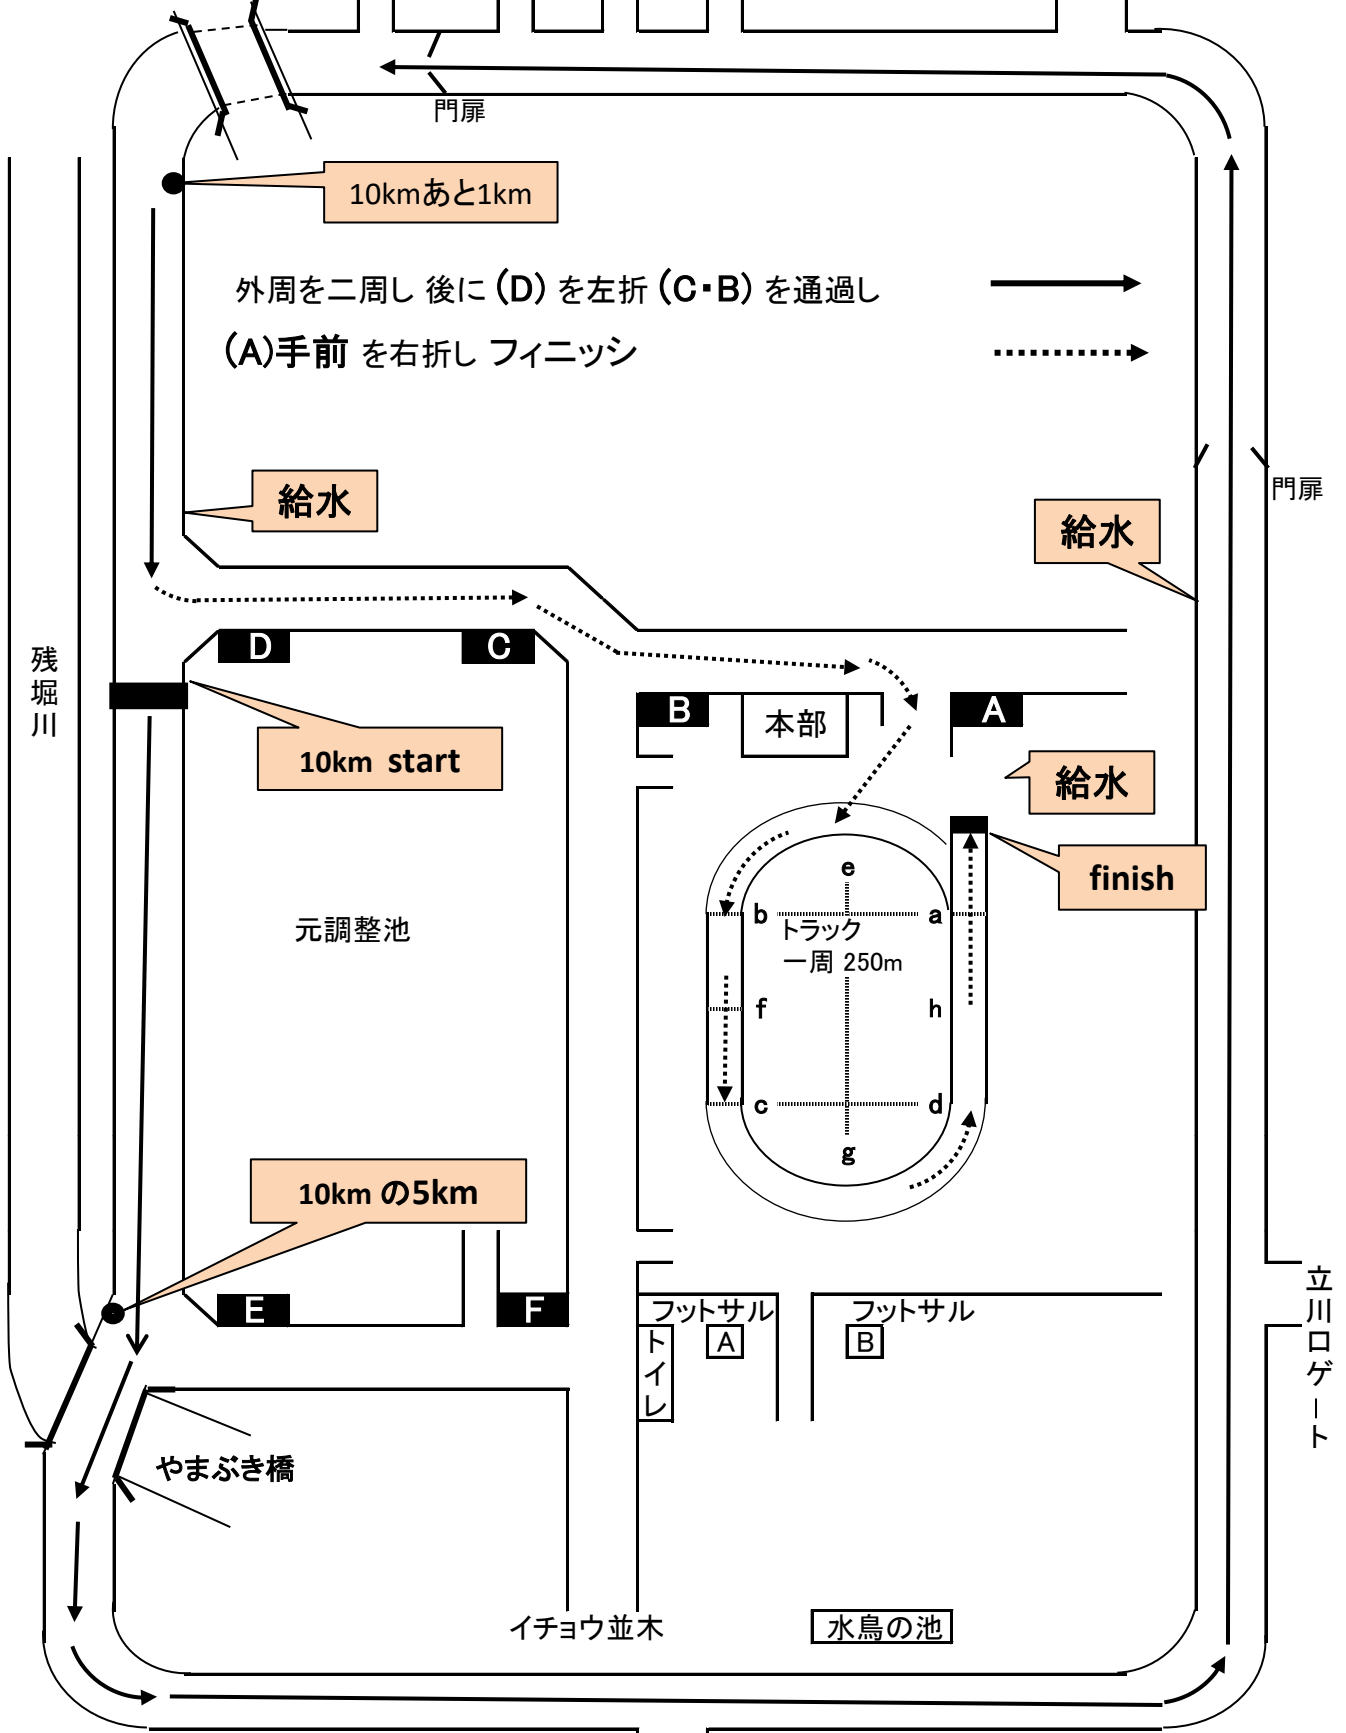

国営昭和記念公園・東京マスタース・ハーフマラソン公認コース図

国営昭和記念公園・東京マスタース・10km公認コース図

玉川上水口ゲート 玉川上水口ゲート 資材置き場 砂川口ゲート

イメージ図

国営昭和記念公園 東京マスタース・5kmコース図

玉川上水ロゲート 玉川上水ロゲート 資材置き場 砂川ロゲート

5kmあと1km

矢印に従い進み (D) を左折 (C・B) を通過し (A) 手前 を右折し フィニッシュする

給水

給水

給水

finish

5km start

残堀川

門扉

立川ロゲート

やまぶき橋

イチョウ並木

水鳥の池

西立川ロゲート

イメージ図

本部

フットサル
トイレ
A

フットサル
B