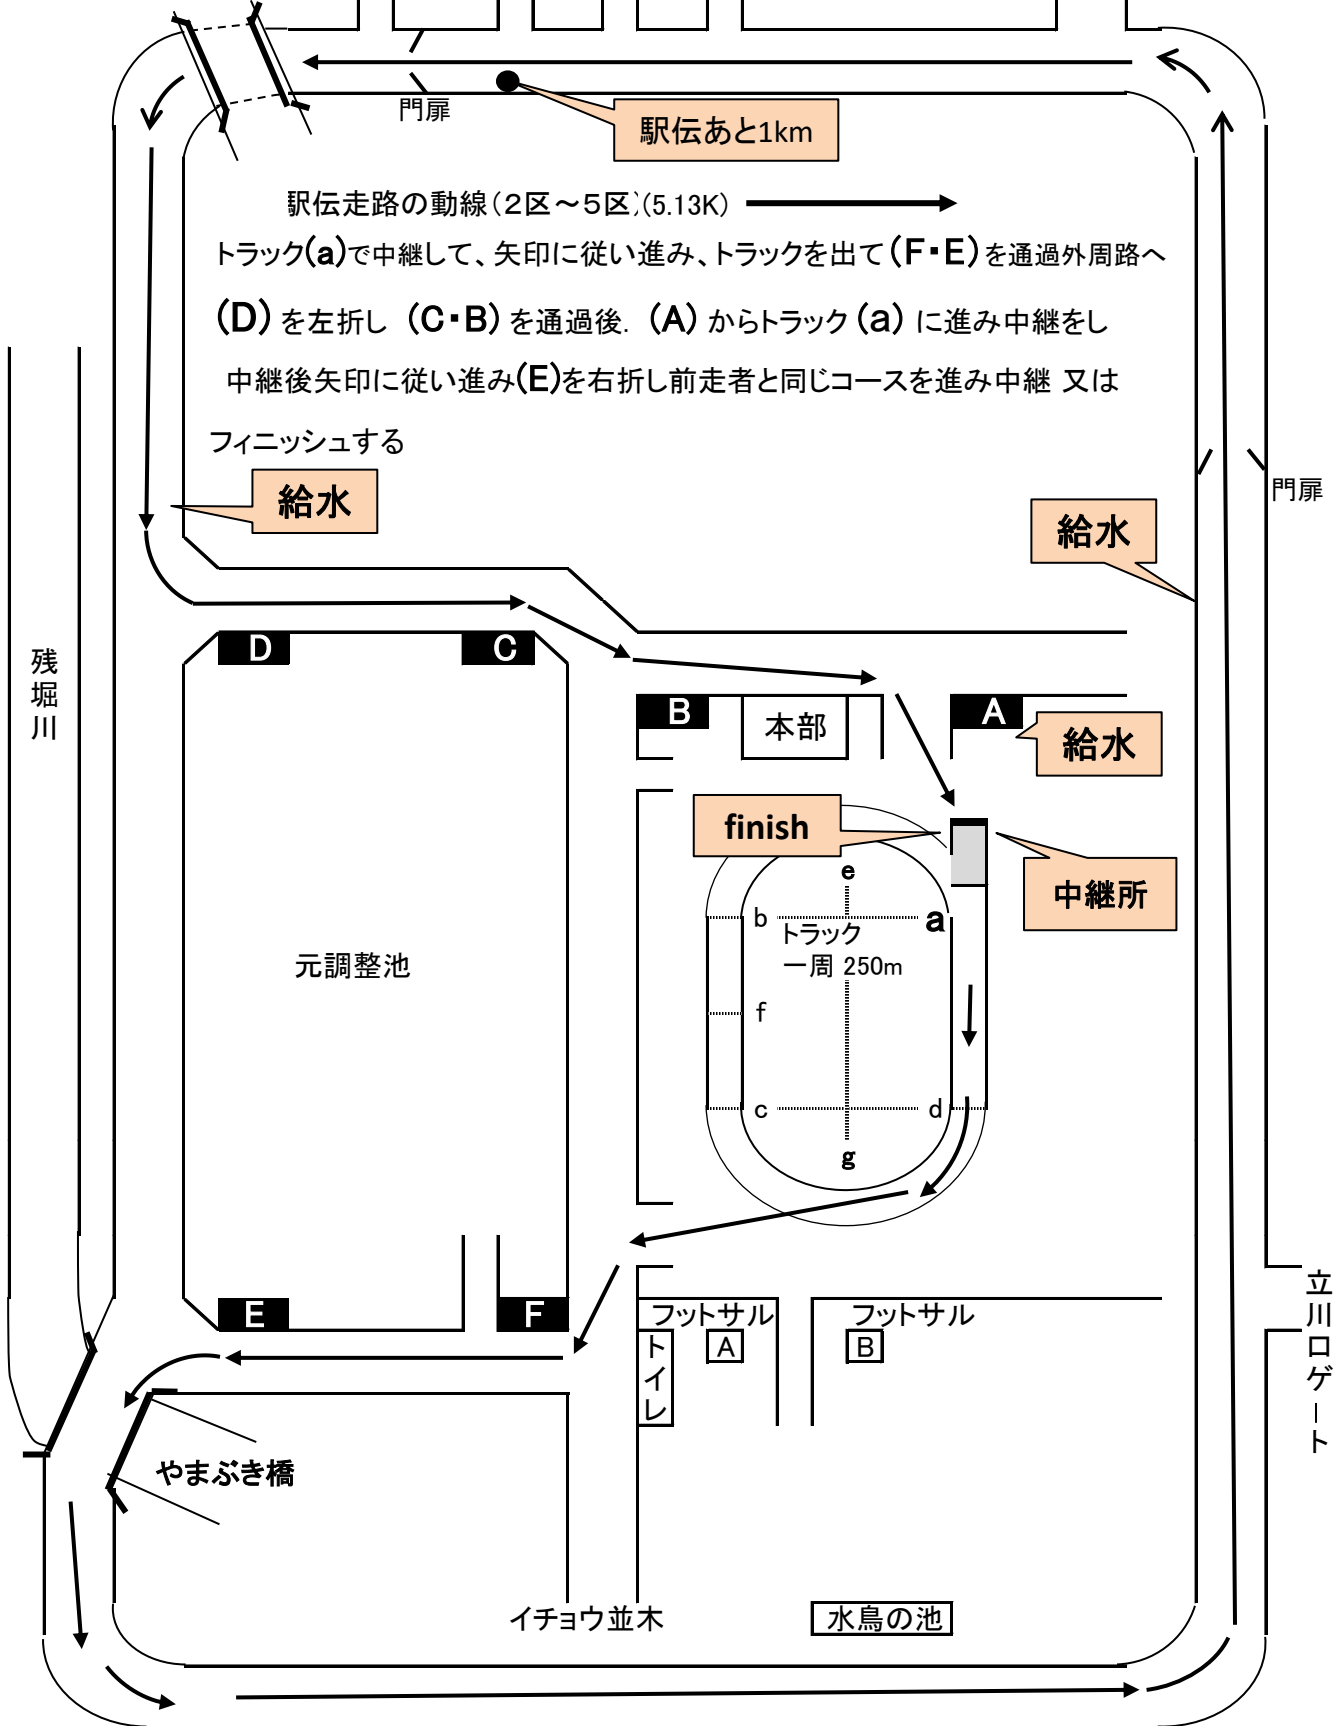

国営昭和記念公園 全日本マスターズ・駅伝コース図(1区)

玉川上水ロゲート 玉川上水ロゲート 資材置き場 砂川ロゲート

イメージ図

国営昭和記念公園 全日本マスターズ・駅伝コース図(2区~5区)

玉川上水口ゲート 玉川上水口ゲート 資材置き場 砂川口ゲート

西立川口ゲート

イメージ図